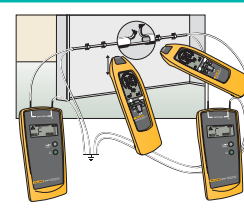

Může se také použít pro sledování kovového potrubí rozvodu vody a topení. Přístroj se dodává v kompletní sadě, která obsahuje vysílač a přijímač ve speciálním přenosném pouzdru. Přijímač má i vestavěnou funkci svítilny pro práci v šerých prostorech.

Informace pro objednávání

Fluke 2042

Vyhledávač kabelů

(vysílač + přijímač)

Fluke 2042T

Vysílač vyhledávače

kabelů

Nejsou dostupné ve všech zemích

použití Fluke 2042

Vyhledávání pojistek/jističů a osazení obvodů

Vyhledávání kabelů pod zemí (do max. hloubky 2,5 m)

Přesné vyhledání přerušení kabelu s dodatečným vysílačem

Doporučené volitelné příslušenství