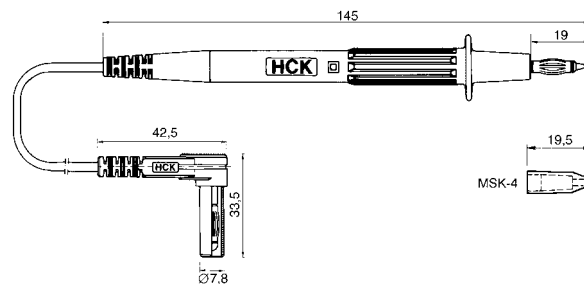

Bezpečnostní zkoušecí vodiče XPF a XPS

do 1000 V při zátěži 19 A. Vodiče se dodávají o průřezu 1,0 mm² se dodávají s vysoce ohebnou PVC izolací, nebo se silikonovou izolací. Na jedné straně jsou osazeny axiálním 4 mm měřicím hrotem s možností nasunutí banánku. Druhá strana je osazena axiálním 4mm

bezpečnostním banánkem, nebo 4 mm úhlovým banánkem. Na měřicí hrot je možno nasadit ochranný kryt MSK-4 (součást dodávky), který zabrání případnému zkratu při měření např. na nožičkách IO.

MSK-4 barva: 21-23 obj. číslo: **66.9108-000***

XPF-414 a XPS-414

<input type="checkbox"/>	XPF-414 (s izolací PVC)			
délka	100 cm	150 cm	200 cm	300 cm
barva: 21-23	66.9023-100*	66.9023-150*	66.9023-200*	66.9023-300*

<input type="checkbox"/>	XPS-414 (se silikonovou izolací)			
délka	100 cm	150 cm	200 cm	300 cm
barva: 21-23	66.9024-100*	66.9024-150*	66.9024-200*	66.9024-300*

XPF-484 a XPS-484

<input type="checkbox"/>	XPF-484 (s izolací PVC)			
délka	100 cm	150 cm	200 cm	300 cm
barva: 21-23	66.9008-100*	66.9008-150*	66.9008-200*	66.9008-300*

<input type="checkbox"/>	XPS-484 (se silikonovou izolací)			
délka	100 cm	150 cm	200 cm	300 cm
barva: 21-23	66.9007-100*	66.9007-150*	66.9007-200*	66.9007-300*