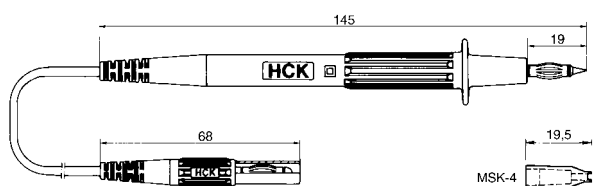

XPF-402/4 a XPS-402/4

<input type="checkbox"/>	XPF-402/4 (s izolací PVC)			
délka	100 cm	150 cm	200 cm	300 cm
barva: 21-23	66.9616-100*	66.9616-150*	66.9616-200*	66.9616-300*

<input type="checkbox"/>	XPS-402/4 (se silikonovou izolací)			
délka	100 cm	150 cm	200 cm	300 cm
barva: 21-23	66.9617-100*	66.9617-150*	66.9617-200*	66.9617-300*

XPF-482/4 a XPS-482/4

<input type="checkbox"/>	XPF-482/4 (s izolací PVC)			
délka	100 cm	150 cm	200 cm	300 cm
barva: 21-23	66.9627-100*	66.9627-150*	66.9627-200*	66.9627-300*

<input type="checkbox"/>	XPS-482/4 (se silikonovou izolací)			
délka	100 cm	150 cm	200 cm	300 cm
barva: 21-23	66.9628-100*	66.9628-150*	66.9628-200*	66.9628-300*

Bezpečnostní zkoušecí vodiče XPF a XPS

do 1000 V při zátěži 19 A. Vodiče se dodávají o průřezu 1,0 mm² se dodávají s vysoce ohebnou PVC izolací, nebo se silikonovou izolací. Na jedné straně jsou osazeny axiálním 4 mm měřicím hrotem s možností nasunutí banánku. Druhá strana je osazena axiálním 4mm

XPF-414 a XPS-414

<input type="checkbox"/>	XPF-414 (s izolací PVC)			
délka	100 cm	150 cm	200 cm	300 cm
barva: 21-23	66.9023-100*	66.9023-150*	66.9023-200*	66.9023-300*

<input type="checkbox"/>	XPS-414 (se silikonovou izolací)			
délka	100 cm	150 cm	200 cm	300 cm
barva: 21-23	66.9024-100*	66.9024-150*	66.9024-200*	66.9024-300*