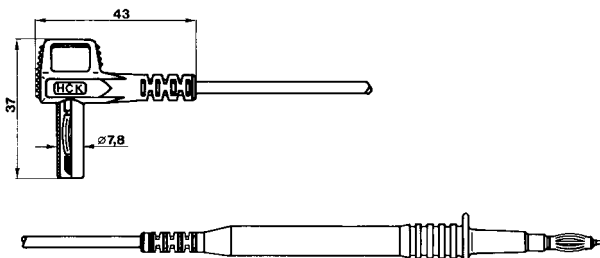

Zkoušecí vodiče

Bezpečnostní zkoušecí vodiče XP...../4

do 1000 V při zátěži 15 A. Vodiče se dodávají o průřezu 0,75 mm² s vysoce ohebnou PVC izolací, nebo se silikonovou izolací. Na jedné straně jsou osazeny axiálním 4 mm měřicím hrotem s možností nasunutí banánku. Druhá strana je osazena axiálním 4 mm bezpeč-

nostním banánkem, nebo 4 mm úhlovým bezpečnostním banánkem. Toto osazení sestávající ze dvou typů banánků a dvou typů vodičů dovoluje použití ve specifických kombinacích. Součástí dodávky je ochranný kryt 4 mm hrotu MSK-4.

XPF-402/4 a XPS-402/4

<input type="checkbox"/>	XPF-402/4 (s izolací PVC)			
délka	100 cm	150 cm	200 cm	300 cm
barva: 21-23	66.9616-100*	66.9616-150*	66.9616-200*	66.9616-300*

<input type="checkbox"/>	XPS-402/4 (se silikonovou izolací)			
délka	100 cm	150 cm	200 cm	300 cm
barva: 21-23	66.9617-100*	66.9617-150*	66.9617-200*	66.9617-300*

Bezpečnostní zkoušecí vodiče XPF a XPS

do 1000 V při zátěži 19 A. Vodiče se dodávají o průřezu 1,0 mm² se dodávají s vysoce ohebnou PVC izolací, nebo se silikonovou izolací. Na jedné straně jsou osazeny axiálním 4 mm měřicím hrotem s možností nasunutí banánku. Druhá strana je osazena axiálním 4mm