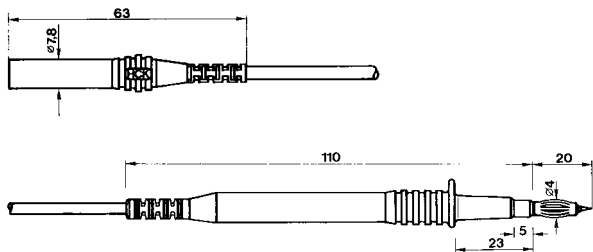

Zkoušecí vodiče

Bezpečnostní zkoušecí vodiče XP...../4

do 1000 V při zátěži 15 A. Vodiče se dodávají o průřezu 0,75 mm² s vysoce ohebnou PVC izolací, nebo se silikonovou izolací. Na jedné straně jsou osazeny axiálním 4 mm měřicím hrotem s možností nasunutí banánku. Druhá strana je osazena axiálním 4 mm bezpeč-

nostním banánkem, nebo 4 mm úhlovým bezpečnostním banánkem. Toto osazení sestávající ze dvou typů banánků a dvou typů vodičů dovoluje použití ve specifických kombinacích. Součástí dodávky je ochranný kryt 4 mm hrotu MSK-4.

XPF-402/4 a XPS-402/4

<input type="checkbox"/>	XPF-402/4 (s izolací PVC)			
délka	100 cm	150 cm	200 cm	300 cm
barva: 21-23	66.9616-100*	66.9616-150*	66.9616-200*	66.9616-300*

<input type="checkbox"/>	XPS-402/4 (se silikonovou izolací)			
délka	100 cm	150 cm	200 cm	300 cm
barva: 21-23	66.9617-100*	66.9617-150*	66.9617-200*	66.9617-300*

Bezpečnostní zkoušecí vodiče XPF a XPS

do 1000 V při zátěži 19 A. Vodiče se dodávají o průřezu 1,0 mm² se dodávají s vysoce ohebnou PVC izolací, nebo se silikonovou izolací. Na jedné straně jsou osazeny axiálním 4 mm měřicím hrotem s možností nasunutí banánku. Druhá strana je osazena axiálním 4mm