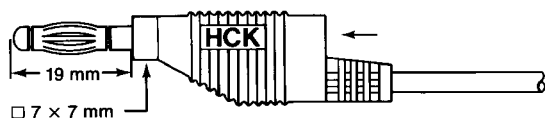

Typ **SAL** se 4mm axiálními nalisovanými lamelovými banánky (L-400), které lze použít až do 15A.

Typ **SML** se 4mm nástrčnými odlitými lamelovými banánky, které lze použít až do 15A.

Typ **SSL** se 4mm nástrčnými odlitými lamelovými banánky, které lze použít až do 30A.

0,75 mm <sup>2</sup> 196 x 0,07	FAL (s izolací PVC)				
délka	25 cm	50 cm	100 cm	150 cm	200 cm
barva: 21-25	64.9289-025*	64.9289-050*	64.9289-100*	64.9289-150*	64.9289-200*

0,75 mm <sup>2</sup> 385 x 0,05	SAL (se silikonovou izolací)				
délka	25 cm	50 cm	100 cm	150 cm	200 cm
barva: 21-25	64.9291-025*	64.9291-050*	64.9291-100*	64.9291-150*	64.9291-200*

0,75 mm <sup>2</sup> 196 x 0,07	FML (s izolací PVC)				
délka	25 cm	50 cm	100 cm	150 cm	200 cm
barva: 21-26	64.7289-025*	64.7289-050*	64.7289-100*	64.7289-150*	64.7289-200*

0,75 mm <sup>2</sup> 385 x 0,05	SML (se silikonovou izolací)				
délka	25 cm	50 cm	100 cm	150 cm	200 cm
barva: 21-26	64.7288-025*	64.7288-050*	64.7288-100*	64.7288-150*	64.7288-200*