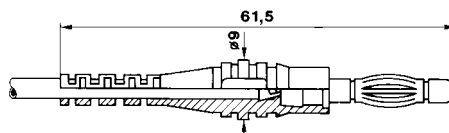

Typ **FAL** se 4mm axiálními nalisovanými lamelovými banánky (L-400), které lze použít až do 15A.

Typ **FML** se 4mm nástrčnými odlitými lamelovými banánky, které lze použít až do 15A.

Typ **FSL** se 4mm nástrčnými odlitými lamelovými banánky, které lze použít až do 30A.

### Standardní 4mm měřicí vodiče se silikonovou izolací

jsou vyrobené z vysoce ohebných lankových vodičů SILIVOLT® se zesílenou silikonovou izolací (odolnou proti halogenovému záření), které mohou být použity v teplotním rozmezí -80 až +150 °C, několik hodin do 250 °C, krátkodobě do 300 °C (např. dotek páječky).

Typ **SAL** se 4mm axiálními nalisovanými lamelovými banánky (L-400), které lze použít až do 15A.

Typ **SML** se 4mm nástrčnými odlitými lamelovými banánky, které lze použít až do 15A.

Typ **SSL** se 4mm nástrčnými odlitými lamelovými banánky, které lze použít až do 30A.